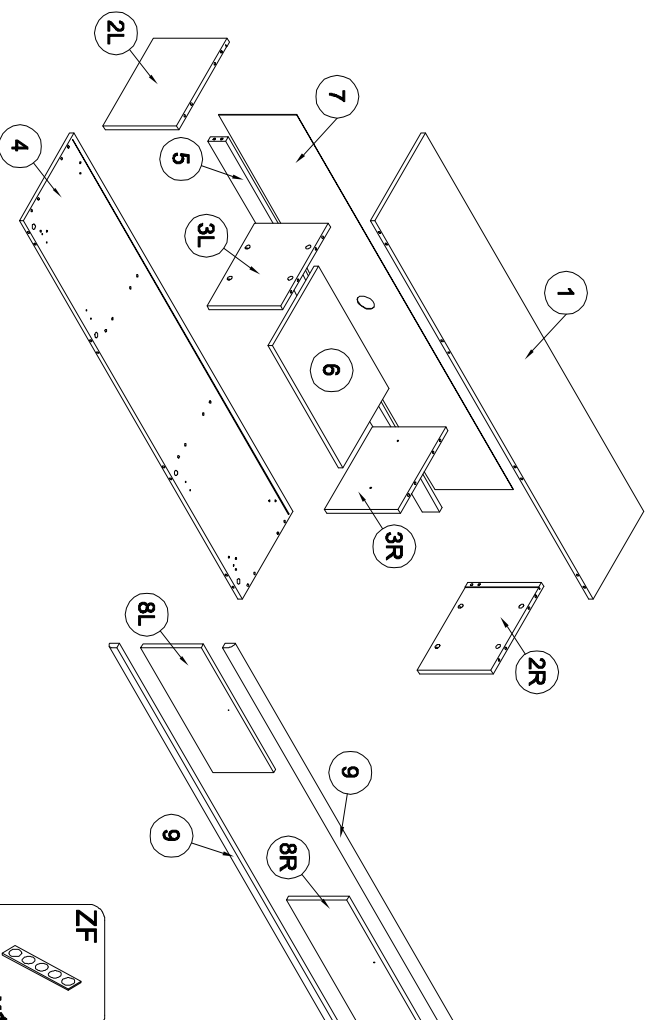

# PRTV160

- D** Montageanleitung
- FR** Notice de montage
- NL** Handleiding voor de montage
- CZ** Montážní návod
- HU** Szerelési útmutató
- TR** Montaj talimatı

- GB** Assembly Instructions
- IT** Istruzioni di montaggio
- PL** Instrukcja montażu
- SK** Návod na montáž
- RO** Instrucțiunile de montaj
- RU** Инструкции по монтажу

20 min.

1

<b>O</b> X2 	<b>ND</b> 3.5x18 X12 	<b>ZG</b> X3 	<b>YD</b> 7x50 X3 	<b>WB</b> X1 	<b>TB</b> X1 	<b>TA</b> X1 	<b>V</b> 3x19 X4 	<b>ZF</b> X1 
<b>R</b> X4 	<b>H2</b> 6.3x90 X8 	<b>PP</b> X4 	<b>HD</b> X8 	<b>NGD</b> X1 	<b>NA</b> 4x19 X9 	<b>P</b> X4 	<b>Z</b> X4 	
<b>B</b> X24 	<b>A</b> 6x32 X26 	<b>C</b> X24 	<b>Z</b> X24 	<b>N</b> 3x20 X2 	<b>X</b> X5 	<b>W3</b> X2 	<b>M</b> M4x22 X2 	

2

3

- A 8x32 (x16)
- O (x2)
- NU 3.3x1.0 (x6)

5

4

- B (x8)
- A (8x32) (x2)

6

- C (x8)
- Z (x8)

7

8

9

10

11

<b>M</b> M4x22 X2	<b>W3</b> X2
<b>NA</b> 4x13 X8	<b>P</b> X4

<b>TB</b> X1	<b>TA</b> X1	<b>NA</b> 4x13 X1	<b>Z</b> X4	<b>V</b> 3x13 X4	<b>ND</b> 3.5x16 X6	<b>ZF</b> X1
-----------------	-----------------	-------------------------	----------------	------------------------	---------------------------	-----------------